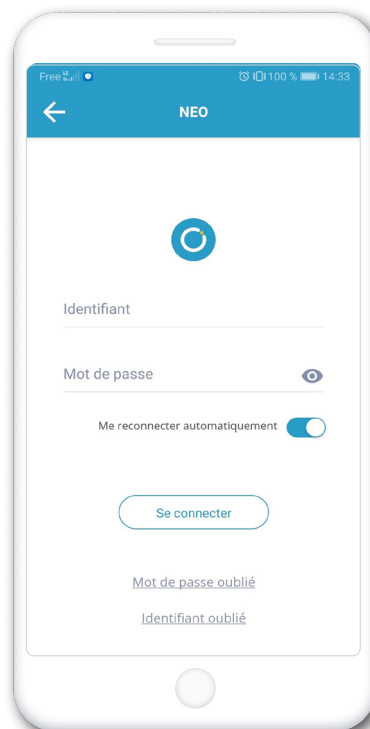

Pocket neo

L'app mobile de l'espace numérique des collèges et lycées

NEO Pocket, le réseau éducatif qui tient dans la poche !

Téléchargez l'application mobile NEO Pocket et retrouvez les services les plus essentiels de votre espace numérique.

1

Téléchargez l'application et sélectionnez votre espace numérique dans la liste.

2

Entrez votre identifiant et votre mot de passe pour accéder à votre réseau.

3

Découvrez l'application et paramétrez vos notifications mobile dans Mon compte.